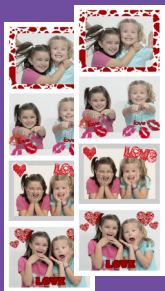

ECLIPSE

la cabina de fotos para la diversión

El cliente puede realizar fotos "selfie" y además de imprimir las, tiene la posibilidad de compartirlas en sus redes sociales.

DISEÑO ÚNICO

Cabina dotada de una **gran pantalla led exterior** muy llamativa, que la envuelve completamente y donde se proyectan imágenes y vídeos.

HAZTE E IMPRIME SELFIES DIVERTIDOS

4 disparos con o sin marco
2 tiras 5x15 cm

4 disparos con múltiples efectos
(gafas, gorros, pelucas...) 2 tiras 5x15 cm

IMPRIME TUS FOTOS DE LA GALERÍA Y REDES SOCIALES