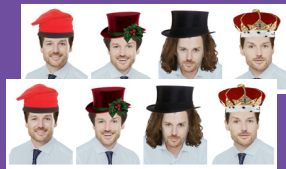

ECLIPSE

la cabina de fotos para la diversión

El cliente puede realizar fotos "selfie" y además de imprimir las, tiene la posibilidad de compartirlas en sus redes sociales.

DISEÑO ÚNICO

Cabina dotada de una **gran pantalla led exterior** muy llamativa, que la envuelve completamente y donde se proyectan imágenes y vídeos.

HAZTE E IMPRIME SELFIES DIVERTIDOS

4 disparos con o sin marco
2 tiras 5x15 cm

4 disparos con múltiples efectos
(gafas, gorros, pelucas...) 2 tiras 5x15 cm

IMPRIME TUS FOTOS DE LA GALERÍA Y REDES SOCIALES

Impresión desde móvil
10x15 cm

Fotos con marco
10x15 cm

Collage
10x15 cm

DESCARGA Y COMPARTE TUS SELFIES GRATIS
en www.myphotocode.com

¡ANIMACIÓN GIF EN REGALO!

CARACTERÍSTICAS

Modelo: ECLIPSE
Tamaño impresión: 10x15 cm
Tiempo impresión: 15 segundos
Autonomía: 700 impresiones